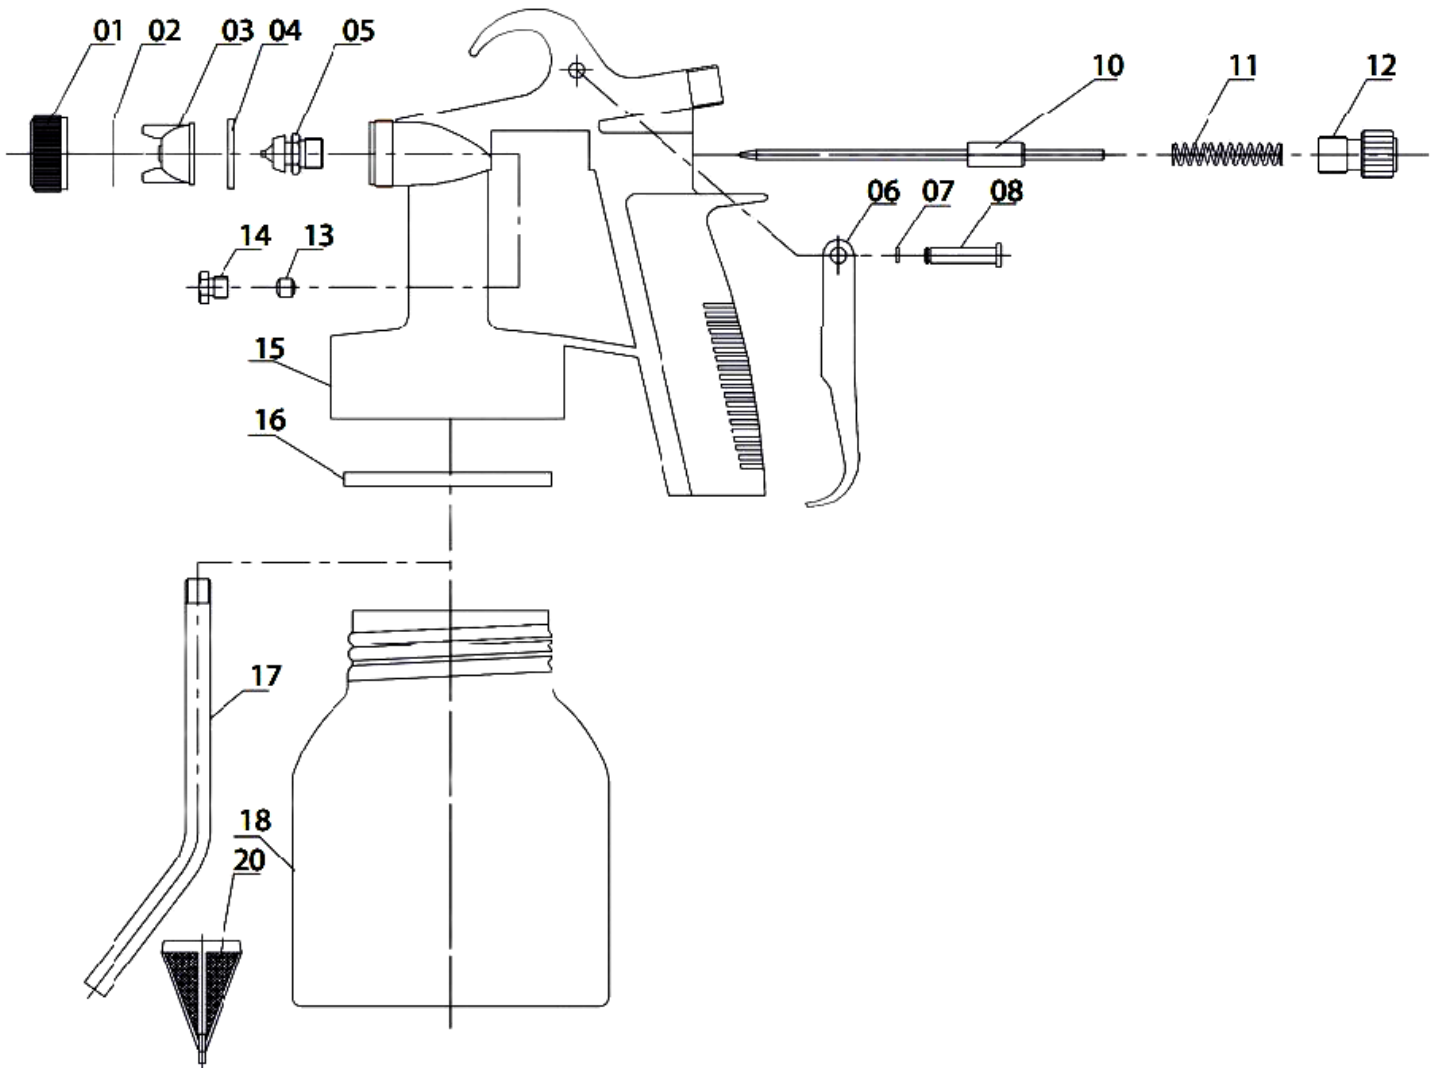

APB-3112A

PISTOLA PINTURA SUCÇÃO 1.3

Item	Código	Descrição
1	07 52 31 1251	Capa Do Bico
2	07 52 31 1252	Anel (Peca 02)
3	07 52 31 1253	Bico
4	07 52 31 1254	Arruela (Peca 03)
5	07 52 31 1255	Nariz
6	07 52 31 1256	Gatilho

Item	Código	Descrição
7	07 52 31 1257	Anel Retenc (Pc 07)
8	07 52 31 1258	Pino Do Gatilho
10	07 52 31 1260	Agulha
11	07 52 31 1261	Mola (Peca 11)
12	07 52 31 1262	Botao Ajuste (Pc 12)
13	07 52 31 1263	Parafuso Guia

Item	Código	Descrição
14	07 52 31 1264	Assent Agulha (Pc 14)
15	07 52 31 1265	Carcaca
16	07 52 31 1266	Arruela (Peca 16)
17	07 52 31 1267	Tubo Do Fluido
18	07 52 31 1268	Caneca
20	07 52 31 1270	Filtro